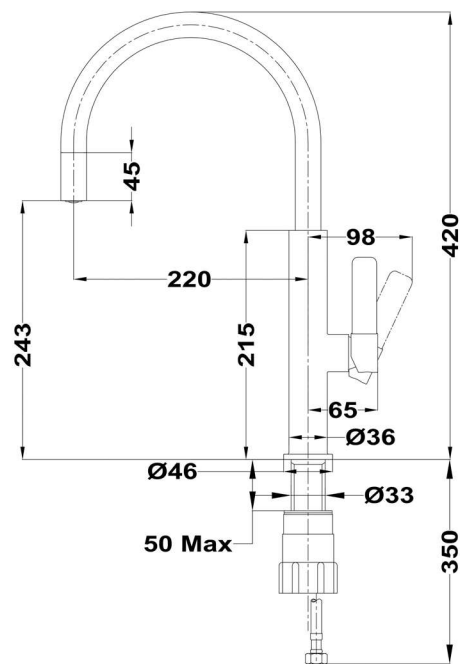

FOT 995 BK

TEKA STROHM

Grifo Lavaplatos: FOT-995 BK Urban Colors
Ref. : 116030023
Color: Negro

- Monomando de Cocina
- Caño alto
- Caño Giratorio
- Cromado de 12,5 Micras
- Sistema de ahorro de agua 5 lt x Min.
- Aireador anti-calcáreo integrado al caño
- Flexibles de alimentación de 1/2'' - Homologados
- Superficie resistente al uso diario
- Flexibles de conexión: 1/2''
- Sistema de fácil instalación.

> Color: Negro

EAN :