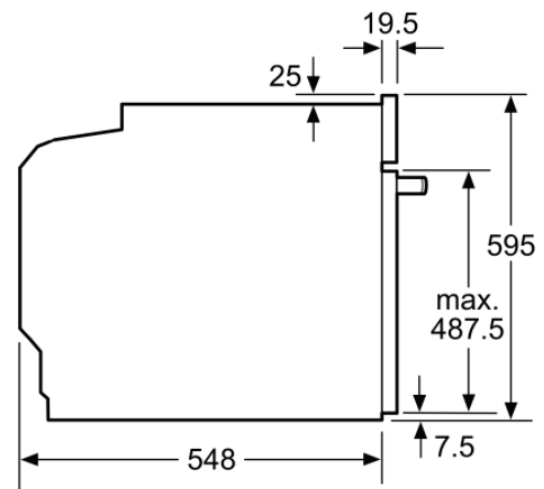

Horno

HBA513BB1

EAN: 4242005125975

Datos técnicos.

		Producto	Encastre
Alto	(cm)	59,5	58,5-59,5
Ancho	(cm)	59,4	56-56,8
Fondo	(cm)	54,8	55
Fondo puerta abierta 90°	(cm)	104	
Peso neto/bruto	(kg)	31,4/33,6	
Tensión	(V)	220-240	

		Producto
Frecuencia	(Hz)	50-60
Potencia de conexión	(W)	3400
Intensidad de corriente	(A)	16
Tipo conexión		Conexión directa
Longitud de cable de alimentación	(cm)	120

Instalación.

Installation with a hob.

Measurements in mm

A: 19.5 mm
B: Space for appliance connection 320 x 115 mm