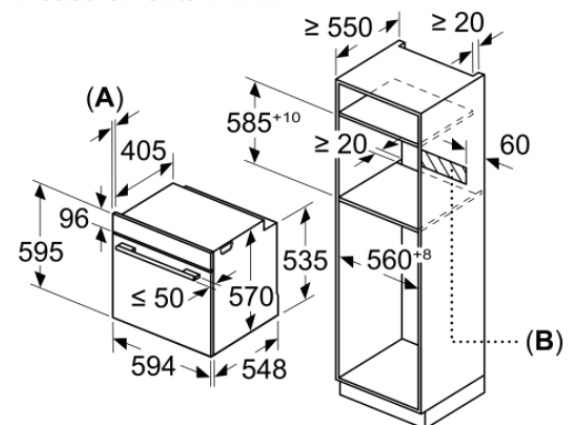

Horno

HBA513BB1

EAN: 4242005125975

Datos técnicos.

		Producto	Encastre
Alto	(cm)	59,5	58,5-59,5
Ancho	(cm)	59,4	56-56,8
Fondo	(cm)	54,8	55
Fondo puerta abierta 90°	(cm)	104	
Peso neto/bruto	(kg)	31,4/33,6	
Tensión	(V)	220-240	

		Producto
Frecuencia	(Hz)	50-60
Potencia de conexión	(W)	3400
Intensidad de corriente	(A)	16
Tipo conexión		Conexión directa
Longitud de cable de alimentación	(cm)	120

Instalación.

Installation with a hob.

Measurements in mm

A: 19.5 mm
B: Space for appliance connection 320 x 115 mm