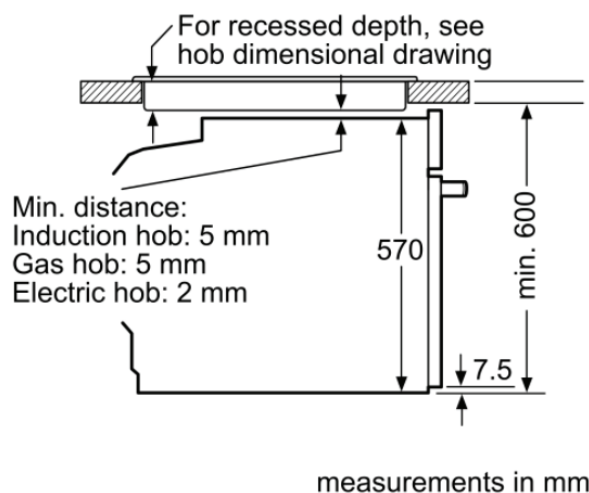

Horno

HBA513BB1

EAN: 4242005125975

Datos técnicos.

		Producto	Encastre
Alto	(cm)	59,5	58,5-59,5
Ancho	(cm)	59,4	56-56,8
Fondo	(cm)	54,8	55
Fondo puerta abierta 90°	(cm)	104	
Peso neto/bruto	(kg)	31,4/33,6	
Tensión	(V)	220-240	

		Producto
Frecuencia	(Hz)	50-60
Potencia de conexión	(W)	3400
Intensidad de corriente	(A)	16
Tipo conexión		Conexión directa
Longitud de cable de alimentación	(cm)	120

Instalación.

Installation with a hob.

Measurements in mm

A: 19.5 mm
B: Space for appliance connection 320 x 115 mm