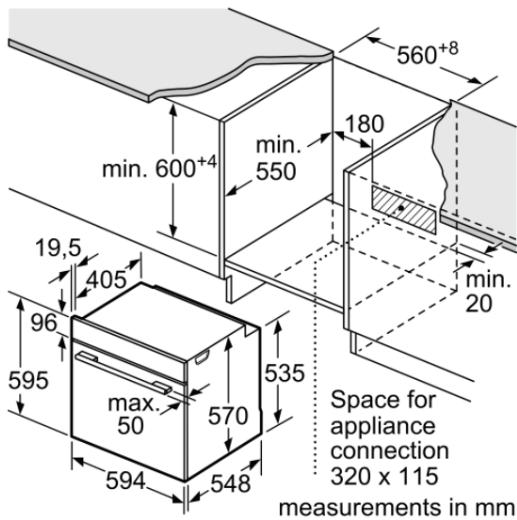

Horno

HBA513BB1

EAN: 4242005125975

Datos técnicos.

		Producto	Encastre
Alto	(cm)	59,5	58,5-59,5
Ancho	(cm)	59,4	56-56,8
Fondo	(cm)	54,8	55
Fondo puerta abierta 90°	(cm)	104	
Peso neto/bruto	(kg)	31,4/33,6	
Tensión	(V)	220-240	

		Producto
Frecuencia	(Hz)	50-60
Potencia de conexión	(W)	3400
Intensidad de corriente	(A)	16
Tipo conexión		Conexión directa
Longitud de cable de alimentación	(cm)	120

Instalación.

Installation with a hob.

Measurements in mm

A: 19.5 mm
B: Space for appliance connection 320 x 115 mm