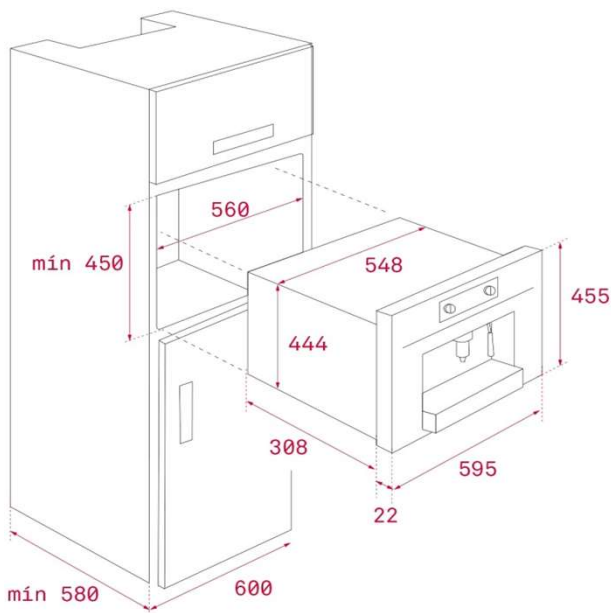

Portugal

Packing

Peso Bruto (Kg.)	20,6
Medidas de embalaje (Al x An x Fo) Cm.	51,5 x 64,0 x 44,0

CLC-835 MC

Cafetera Automática Integrable

Detalle compartimientos:
- Para tasas
- Capsulas & provisiones

Emulsionador:
- Para vapor
- Agua caliente