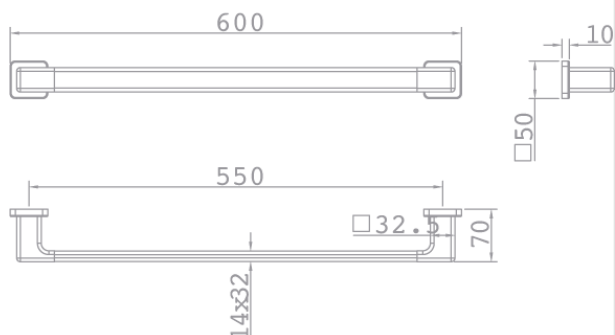

Strohm Teka > Complementos > Accesorios de baño > Toallero >

Descargas

Libro de instrucciones

Esquemas del producto

Aviso legal:

* Determinados factores técnicos y terminaciones de nuestros acabados pueden verse alterados debido a las posibles variaciones en la configuración de su ordenador y/o impresora, por tanto estos valores no son vinculantes, sino aproximados. Frecuentemente revisamos las especificaciones de nuestros productos haciendo mejoras en sus características y garantía. Por favor consulte con el departamento comercial para información detallada en el caso de proyectos y edificaciones.