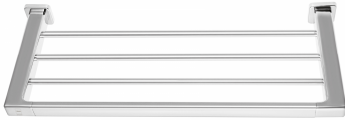

Strohm Teka > Complementos > Accesorios de baño > Toallero >

FORMENTERA

Toallero triple móvil

Toallero triple acabado cromo.

Ref: 170780200

Color Chrome

Peso 2 kg

 2 años de garantía

Características técnicas

- Fácil de limpiar
- Fácil instalación
- 60 cm

Acabados y materiales

- Metalizado

Imágenes

Aviso legal:

* Determinados factores técnicos y terminaciones de nuestros acabados pueden verse alterados debido a las posibles variaciones en la configuración de su ordenador y/o impresora, por tanto estos valores no son vinculantes, sino aproximados. Frecuentemente revisamos las especificaciones de nuestros productos haciendo mejoras en sus características y garantía. Por favor consulte con el departamento comercial para información detallada en el caso de proyectos y edificaciones.