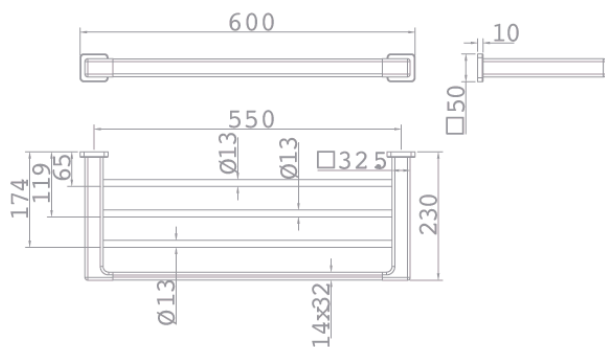

Strohm Teka > Complementos > Accesorios de baño > Toallero >

Descargas

Libro de instrucciones

Esquemas del producto

Aviso legal:

* Determinados factores técnicos y terminaciones de nuestros acabados pueden verse alterados debido a las posibles variaciones en la configuración de su ordenador y/o impresora, por tanto estos valores no son vinculantes, sino aproximados. Frecuentemente revisamos las especificaciones de nuestros productos haciendo mejoras en sus características y garantía. Por favor consulte con el departamento comercial para información detallada en el caso de proyectos y edificaciones.