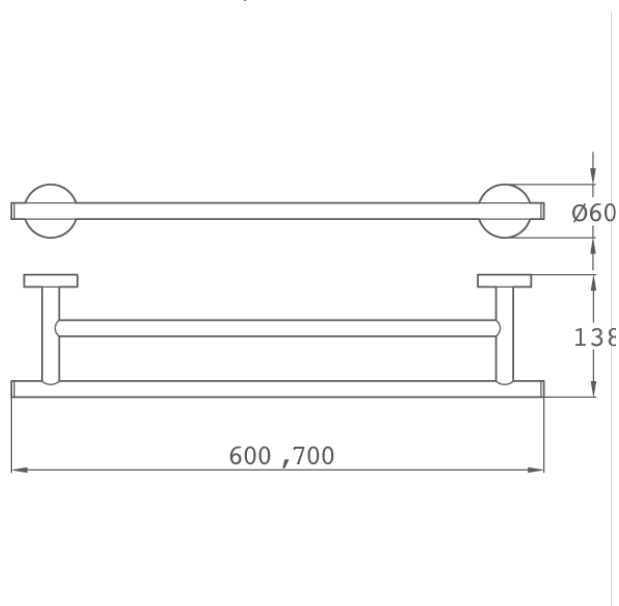

Strohm Teka > Complementos > Accesorios de baño > Toallero >

Descargas

Libro de instrucciones

Esquemas del producto

Aviso legal:

* Determinados factores técnicos y terminaciones de nuestros acabados pueden verse alterados debido a las posibles variaciones en la configuración de su ordenador y/o impresora, por tanto estos valores no son vinculantes, sino aproximados. Frecuentemente revisamos las especificaciones de nuestros productos haciendo mejoras en sus características y garantía. Por favor consulte con el departamento comercial para información detallada en el caso de proyectos y edificaciones.