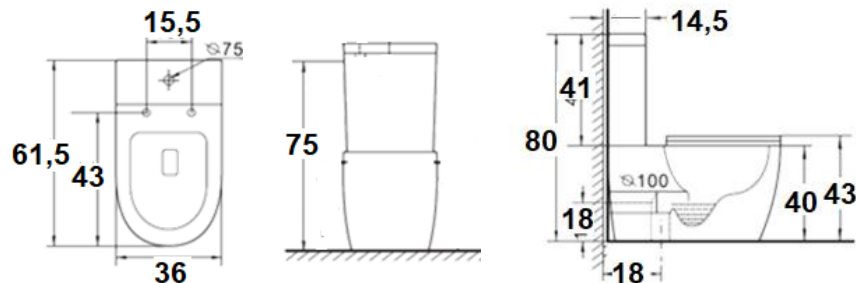

MANACOR

WC ADOSADO AL MURO (BTW)

MANACOR BTW

Cod. 70.019.02.00

Inodoro Back to Wall, con tanque y sistema de descarga de arrastre o wash down.

- ✓ Fabricado en porcelana vitrificada blanca de alta calidad con doble vitrificado que evita la acumulación de residuos y bacterias.
- ✓ Tecnología Rimless para un eficiente lavado del interior de la taza.
- ✓ Inodoro de bajo consumo con doble pulsador de 6/3 lpd.
- ✓ Asiento y tapa ULTRA SLIM desmontable con bisagras de acero inoxidable y cierre suave.
- ✓ Toma de agua con opción de conexión a ambos lados con tapón embellecedor para entrada no utilizada.
- ✓ Peso Bruto: 54 Kg.

DIMENSIONES GENERALES

Salidas

- ✓ Horizontal: 18cm
- ✓ Vertical: 18cm.

Conjunto Incluye:

- ✓ Tanque
- ✓ Taza
- ✓ Asiento y Tapa
- ✓ Fijaciones
- ✓ Mecanismo

Fijaciones
Horizontales

Cumple con Certificación según Norma
UNE-EN 33:2012 y UNE-EN 997:2013.