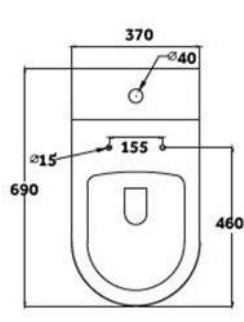

### MT PLUS

Cod. 11.734.00.00

Inodoro con tanque y sistema de descarga de arrastre o wash down.

- ✓ Fabricado en porcelana vitrificada blanca de alta calidad con doble vitrificado que evita la acumulación de residuos y bacterias.
- ✓ Inodoro dual o multidescarga que permite descarga a piso o a muro.
- ✓ Inodoro de bajo consumo con doble pulsador de 6/ 3 lpd.
- ✓ Asiento y tapa desmontable fabricado en urea, con bisagras de acero inoxidable y cierre suave.
- ✓ Peso Bruto: 46 Kg.

### DIMENSIONES GENERALES

#### Salidas

- ✓ Horizontal: 18cm
- ✓ Vertical: 22cm.