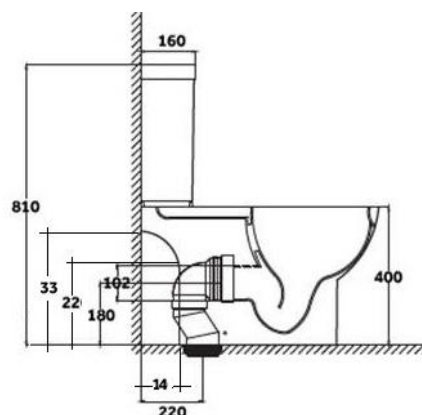

### MT PLUS

Cod. 11.734.00.00

Inodoro con tanque y sistema de descarga de arrastre o wash down.

- ✓ Fabricado en porcelana vitrificada blanca de alta calidad con doble vitrificado que evita la acumulación de residuos y bacterias.
- ✓ Inodoro dual o multidescarga que permite descarga a piso o a muro.
- ✓ Inodoro de bajo consumo con doble pulsador de 6/ 3 lpd.
- ✓ Asiento y tapa desmontable fabricado en urea, con bisagras de acero inoxidable y cierre suave.
- ✓ Peso Bruto: 46 Kg.

### DIMENSIONES GENERALES

#### Salidas

- ✓ Horizontal: 18cm
- ✓ Vertical: 22cm.