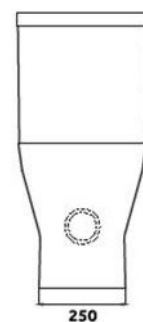

### MT PLUS

Cod. 11.734.00.00

Inodoro con tanque y sistema de descarga de arrastre o wash down.

- ✓ Fabricado en porcelana vitrificada blanca de alta calidad con doble vitrificado que evita la acumulación de residuos y bacterias.
- ✓ Inodoro dual o multidescarga que permite descarga a piso o a muro.
- ✓ Inodoro de bajo consumo con doble pulsador de 6/ 3 lpd.
- ✓ Asiento y tapa desmontable fabricado en urea, con bisagras de acero inoxidable y cierre suave.
- ✓ Peso Bruto: 46 Kg.

### DIMENSIONES GENERALES

#### Salidas

- ✓ Horizontal: 18cm
- ✓ Vertical: 22cm.