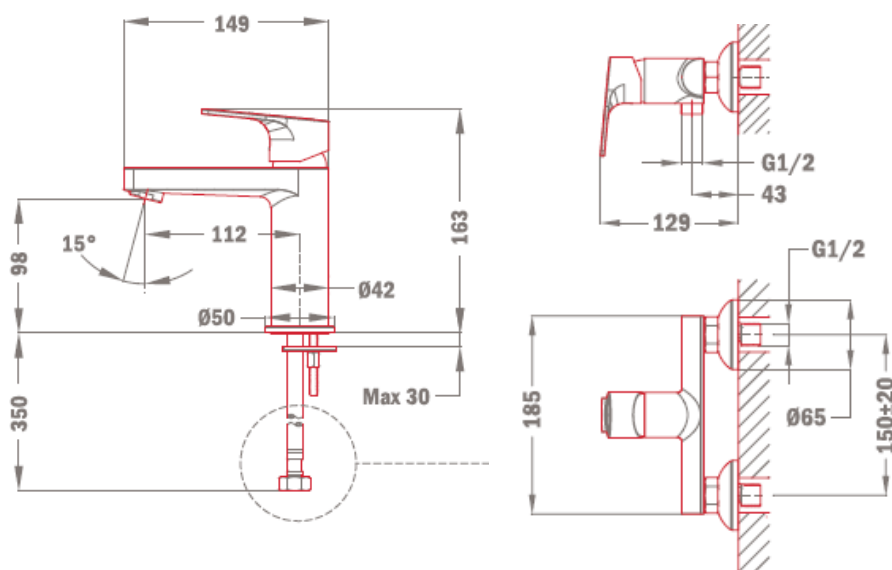

STROHM

MANACOR

MANACOR.COMBO DUCHA.TEKA.

Ref. **84.720.12.00**

EAN: **8413509228578**

Inscrita Registro Mercantil Baleares: Folio 44, Tomo 35, Libro 28 de Sociedades, Hoja 12 76 - C.I.F.-A07005473

Inscrita Registro Mercantil Baleares: Folio 44, Tomo 35, Libro 28 de Sociedades, Hoja 12 76 - C.I.F.-A07006473

INFORMACIÓN LOGÍSTICA (ORIENTATIVA)

	Unidades Caja	Unidades Pallet	Peso Individual (kgs)	Peso Caja (kgs)	Peso Pallet (kgs)
Ref 847201200	2	18	4,4	8,8	94,2

Main features

- Todo en una caja
- Mezclador monomando ducha
- Mezclador monomando lavabo
- Barra deslizante de 600mm
 - Ducha de mano de 3 funciones
 - Soporte de ducha ajustable
 - Manguera de ducha flexible de 1,5m