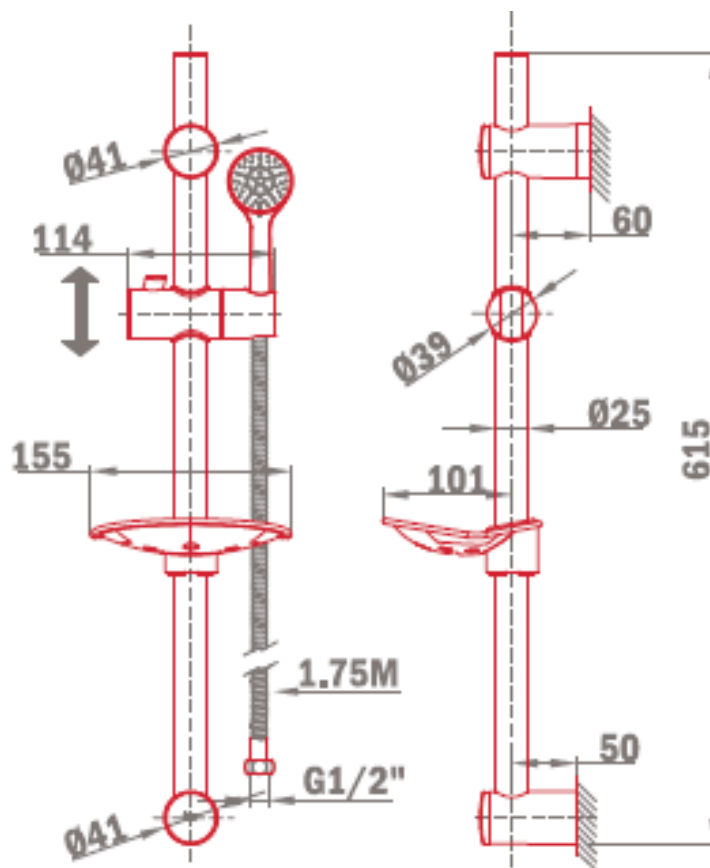

STROHM

MANACOR

MANACOR.COMBO DUCHA.TEKA.

Ref. **84.720.12.00**

EAN: **8413509228578**

Inscrita Registro Mercantil Baleares: Folio 44, Tomo 35, Libro 28 de Sociedades, Hoja 12 76 - C.I.F.-A07005473

Inscrita Registro Mercantil Baleares: Folio 44, Tomo 35, Libro 28 de Sociedades, Hoja 12 76 - C.I.F.-A07006473

INFORMACIÓN LOGÍSTICA (ORIENTATIVA)

	Unidades Caja	Unidades Pallet	Peso Individual (kgs)	Peso Caja (kgs)	Peso Pallet (kgs)
Ref 847201200	2	18	4,4	8,8	94,2

Main features

- Todo en una caja
- Mezclador monomando ducha
- Mezclador monomando lavabo
- Barra deslizante de 600mm
 - Ducha de mano de 3 funciones
 - Soporte de ducha ajustable
 - Manguera de ducha flexible de 1,5m