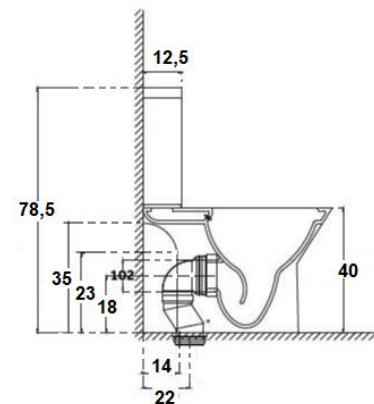

TEKA

CALVIA WC CON TANQUE

CALVIA

Cod. 11.733.00.01

Inodoro con tanque y sistema de descarga de arrastre o wash down.

- ✓ Fabricado en porcelana vitrificada blanca de alta calidad con doble vitrificado que evita la acumulación de residuos y bacterias.
- ✓ Inodoro dual o multidescarga que permite descarga a piso o a muro.
- ✓ Tecnología Rimless para un eficiente lavado del interior de la taza.
- ✓ Inodoro de bajo consumo con doble pulsador de 6/ 3 lpd.
- ✓ Asiento y tapa ULTRA SLIM desmontable con bisagras de acero inoxidable y cierre suave.
- ✓ Peso Bruto: 46 Kg.

DIMENSIONES GENERALES

Salidas

- ✓ Horizontal: 18cm
- ✓ Vertical: 22cm.

Conjunto Incluye:

- ✓ Tanque
- ✓ Taza
- ✓ Asiento y Tapa
- ✓ Fijaciones
- ✓ Mecanismo

Fijaciones
Horizontales

Cumple con Certificación según Norma
UNE-EN 33:2012 y UNE-EN 997:2013.