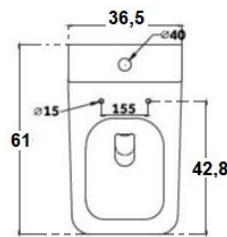

TEKA

CALVIA WC CON TANQUE

CALVIA

Cod. 11.733.00.01

Inodoro con tanque y sistema de descarga de arrastre o wash down.

- ✓ Fabricado en porcelana vitrificada blanca de alta calidad con doble vitrificado que evita la acumulación de residuos y bacterias.
- ✓ Inodoro dual o multidescarga que permite descarga a piso o a muro.
- ✓ Tecnología Rimless para un eficiente lavado del interior de la taza.
- ✓ Inodoro de bajo consumo con doble pulsador de 6/ 3 lpd.
- ✓ Asiento y tapa ULTRA SLIM desmontable con bisagras de acero inoxidable y cierre suave.
- ✓ Peso Bruto: 46 Kg.

DIMENSIONES GENERALES

Salidas

- ✓ Horizontal: 18cm
- ✓ Vertical: 22cm.

Conjunto Incluye:

- ✓ Tanque
- ✓ Taza
- ✓ Asiento y Tapa
- ✓ Fijaciones
- ✓ Mecanismo

Fijaciones
Horizontales

Cumple con Certificación según Norma
UNE-EN 33:2012 y UNE-EN 997:2013.