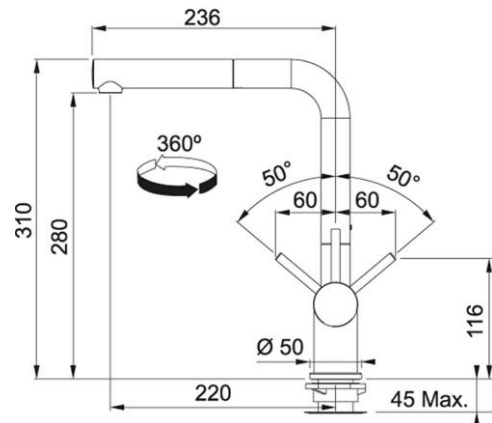

Active Plus Color Pull Out Blanco polar | 115.0373.888

FAMILY : Grifería | SERIE : Active Plus Color | MODEL : Pull Out | FINISH : Blanco polar | INSTALLATION TYPE : Caño alto

Monomando de caño alto extraíble

DATOS TÉCNICOS

Versión	Caño extraíble
Tipo de Mando	Side Lever
Altura total (mm.)	310,00 mm
Caída de agua	280,00 mm
Rotación	360 °
Cartucho	Discos cerámicos Ø 35
Tipo	Cartucho mezclador
Base	Ø 50 mm