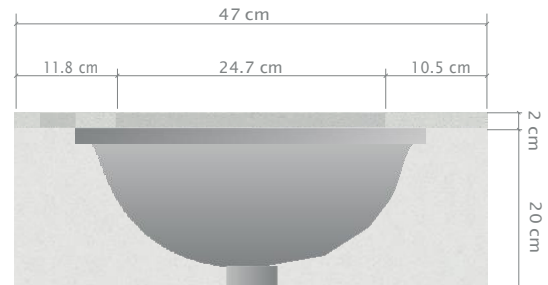

zart

by STONE CENTER

LAVAMANOS ZART C 60

SKU: ZCIS143

CUBIERTA

Medida: **60 x 47 x 22 cm**

silestone | 20 mm

WHITE
STORM

BLANCO
NORTE

NEGRO
TEBAS

GRIS
EXPO

NOKA

LAVAMANOS

Medidas externas: **45,7 x 29,7 cm**

Medidas internas: **40,7 x 24,7 cm**

Material: **Cerámica blanca**

Rebalse: **Frontal**

LAVAMANOS + CUBIERTA

Incluye:

- Escuadras metálicas de soporte para instalación
- Torillo Roscalata 10x2 1/2"
- Tarugo Nylon con tope 10 mm

Peso escuadras: **5 kg**

Peso cubierta + lavamanos: **30 kg**