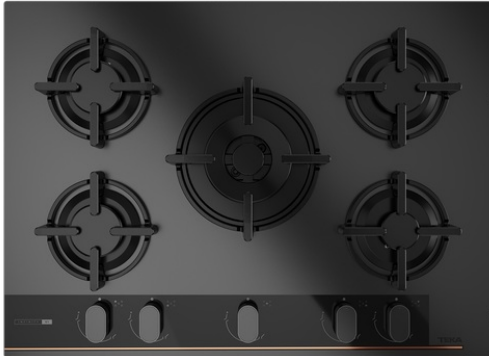

TEKA

TOTAL GBC 75 Infinity G1

Placa Gas on Glass Infinity G1. Edición especial diseñada por Giugiaro Italdesign

REFERENCIA

REF: 112570210

EAN: 8434778022612

Autoencendido
integrado

Seguridad
por
Termopar
integrada

Easy
installation

CARACTERÍSTICAS

Edición especial Infinity G1

Diseñado en Italia por Giugiaro Italdesign

Placa Gas on Glass

Acabado exclusivo en negro mate

Panel de control mecánico frontal con diseño ergonómico

5 zonas de cocinado

1 quemador doble, 3,50 kW

1 quemador rápido, 2,80 kW

1 quemador semi-rápido, 1,75 kW

1 quemador semi-rápido, 1,40 kW

1 quemador auxiliar, 1,00 kW

Superficie de cristal cerámico

Encendido automático

Desconexión automática

Rejillas de hierro

Kit de fácil instalación

DIMENSIONES

Altura del producto (mm): 110

Anchura del producto (mm): 700

Profundidad del producto (mm): 510

Longitud del producto (mm):