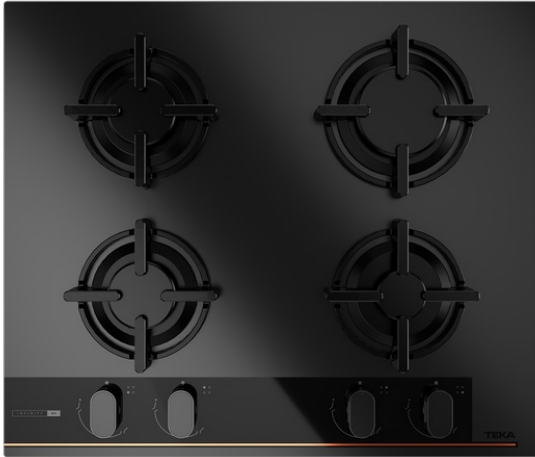

TEKA**TOTAL GBC 64 Infinity G1**

Placa Gas on Glass Infinity G1. Edición especial diseñada por Giugiaro Italdesign

Autoencendido
integrado

Seguridad
por
Termopar
integrada

Easy
installation

**REFERENCIA**

REF: 112570208

EAN: 8434778022599

CARACTERÍSTICAS

Edición especial Infinity G1
Diseñado en Italia por Giugiaro Italdesign
Placa Gas on Glass
Acabado exclusivo en negro mate
Panel de control mecánico frontal con diseño ergonómico
4 zonas de cocinado
1 quemador rápido, 2,80 kW
1 quemador semi-rápido, 1,75 kW
1 quemador semi-rápido, 1,40 kW
1 quemador auxiliar, 1,00 kW
Superficie de cristal cerámico
Encendido automático
Desconexión automática
Rejillas de hierro
Kit de fácil instalación

Frecuencia (Hz): 50/60

Potencia nominal máxima (W): -

COLORES **112570216** Negro mate