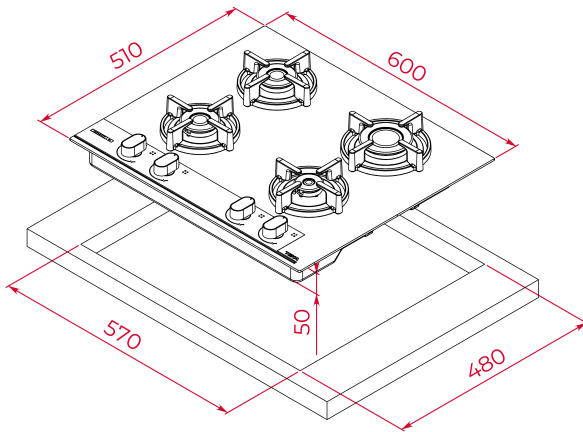

TEKA**TOTAL GBC 64 Infinity G1**

Placa Gas on Glass Infinity G1. Edición especial diseñada por Giugiaro Italdesign

Autoencendido
integrado

Seguridad
por
Termopar
integrada

Easy
installation

**REFERENCIA**

REF: 112570208

EAN: 8434778022599

CARACTERÍSTICAS

Edición especial Infinity G1
Diseñado en Italia por Giugiaro Italdesign
Placa Gas on Glass
Acabado exclusivo en negro mate
Panel de control mecánico frontal con diseño ergonómico
4 zonas de cocinado
1 quemador rápido, 2,80 kW
1 quemador semi-rápido, 1,75 kW
1 quemador semi-rápido, 1,40 kW
1 quemador auxiliar, 1,00 kW
Superficie de cristal cerámico
Encendido automático
Desconexión automática
Rejillas de hierro
Kit de fácil instalación

DIMENSIONES**Altura del producto (mm):** 98**Anchura del producto (mm):** 600**Profundidad del producto (mm):** 510**Longitud del producto (mm):****Peso neto (kg):** 13,4**ESPECIFICACIONES TÉCNICAS**

Tasa de potencia (V): 220-240