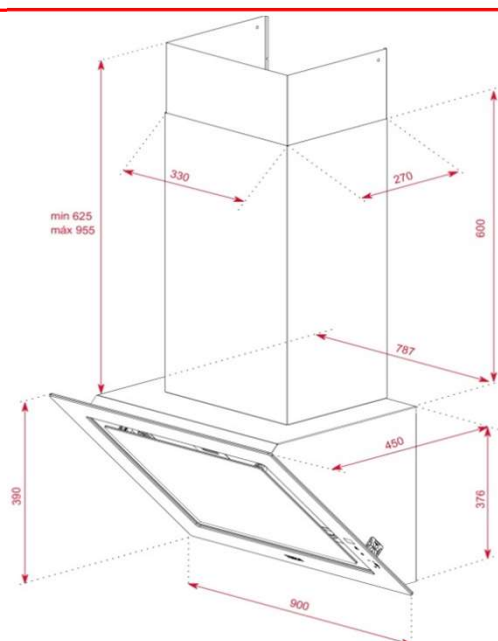

Peso Bruto (Kg.)

24,0

Medidas de embalaje (Al x An x Fo) Cm.

59 x 99 x 59

Producto incluye enchufe Schuko 16 Amp.

(*) Requiere Accesorio de Filtro de Carbón No Incluido de serie

3

3 AÑOS DE GARANTÍA