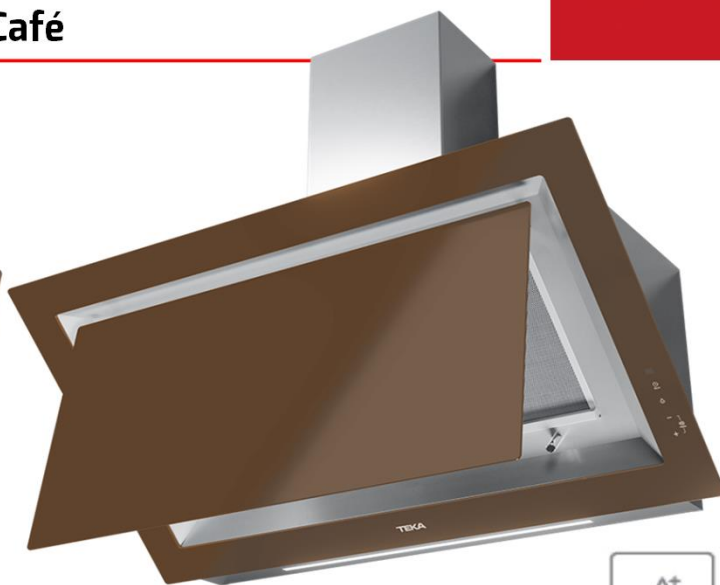

DLV 98660 LB TOS

Campana Decorativa Vertical - Cristal Café

TEKA

- **Campana Decorativa Vertical de pared**
- Cristal de color Café (London Brick)
- Sistema de extracción perimetral
- **Clase A+ de eficiencia energética (Europa)**
- Panel de mandos Touch Control - Display color blanco
- **Capacidad de extracción: 696 M³/h.**
- Capacidad de extracción 1ª Velocidad: 290 M³/h.
- 3 Velocidades + 1 Intensiva
- **Barra de Iluminación LED (7,5 W.)**
- Indicador digital de Velocidad seleccionada
- Función Temporizador
- **Indicador luminoso de Saturación de Filtros**
- **Función Fresh Air: Para renovar el aire de la cocina**
- **Frente de Cristal abatible (forma neumática)**
- **Bandeja interna para recoger efecto condensación**
- Posibilidad de funcionamiento en Recirculación (*)
- Producto Fabricado en Europa