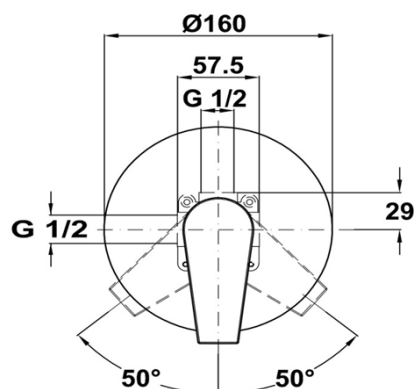

CALVIA Ducha Empotrada

Teka
KUCHENTECHNIK

Características.

- » Modelo para Baño-Ducha empotrada
- » Superficie cromada de aprox. 12,5 micras Niquel-Cromo
- » Sin equipo de Ducha
- » Cartucho de disco cerámico de 40 mm. de elevada resistencia.
- » Incluye set de instalación
- » **Cartucho cerámico incluye sistema Regulador de caudal y de temperatura.**

Diagrama Producto

▣ Código de producto

322410200

▣ Código EAN