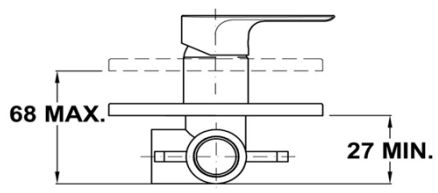

CALVIA Ducha Empotrada

Teka
KUCHENTECHNIK

Características.

- » Modelo para Baño-Ducha empotrada
- » Superficie cromada de aprox. 12,5 micras Niquel-Cromo
- » Sin equipo de Ducha
- » Cartucho de disco cerámico de 40 mm. de elevada resistencia.
- » Incluye set de instalación
- » **Cartucho cerámico incluye sistema Regulador de caudal y de temperatura.**

Diagrama Producto

▣ Código de producto

322410200

▣ Código EAN