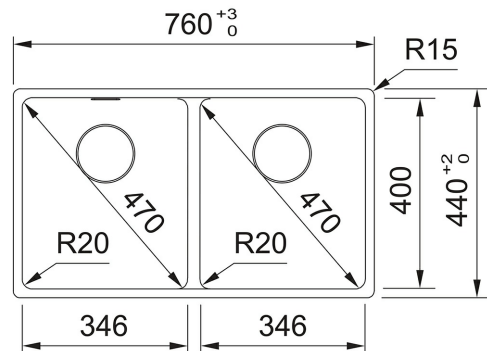

## Fragranite Blanco Polar | 114.0661.686

FAMILY : **Fregaderos** | SERIES : **Maris** | PRODUCT LINE : **Maris** | INSTALLATION TYPE : **Encastre** | MODEL : **MRG 620-35-35** | FINISH : **Fragranite Blanco Polar**

### DATOS TÉCNICOS

Mueble	800,00 mm
Válvula	3 1/2"
Largo total (mm.)	760,00 mm
Ancho total	440,00 mm
Largo de Cubeta	346,00 mm
Ancho Cubeta	400,00 mm
Profundidad Cubeta	200,00 mm
Largo del Encastre	740,00 mm
Ancho del Encastre	428,00 mm
Número de cubetas	2
Posición del escurridor	No hay
Acabado	none
Orificio de grifería	No
Largo de Cubeta secundaria	346,00 mm
Ancho de Cubeta secundaria	400,00 mm
Profundidad de Cubeta secundaria	200,00 mm

### CARACTERÍSTICAS

 Sanitized	 Cabinet 80 cm
--	---