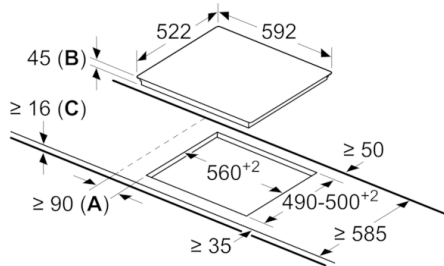

Serie | 4, Placa vitrocerámica, 60 cm, negro PKK631B17E

Dimensiones en mm

- **A:** Distancia mínima entre la abertura de la placa y la pared.
- **B:** Profundidad de inserción
- **C:** Con horno empotrado por debajo, mín. 20, quizás más; ver requisitos dimensionales para el horno.