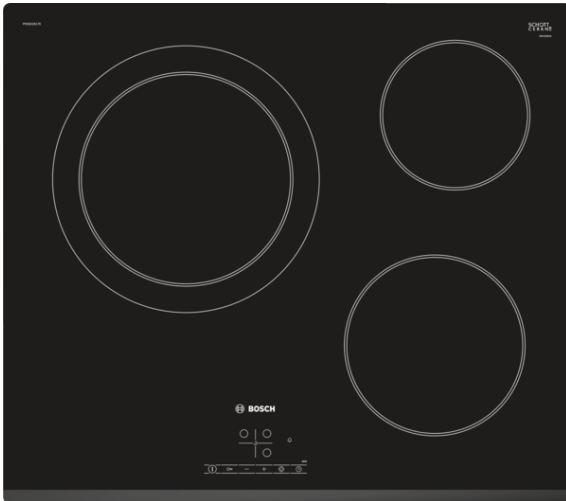

**Serie | 4, Placa vitrocerámica, 60 cm, negro
PKK631B17E**

Accesorios opcionales

HEZ390090 :
HEZ392617 :
HEZ9SE030 :

Vitrocerámica: disfruta de la cocción y de una limpieza sencilla.

- **TouchSelect:** Seleccione la zona de cocción deseada y elija fácilmente el nivel de potencia requerido.
- **ReStart:** si algo se derrama, la placa de cocción se apaga automáticamente y guarda la última configuración seleccionada.
- **Seguridad para niños:** bloquea el panel de mandos para impedir cambios accidentales de configuración.
- **La zona de cocción de 28 cm:** zona de cocción extensible.
- **Bisel frontal:** diseño elegante y atractivo con frente biselado.

Serie | 4, Placa vitrocerámica, 60 cm, negro PKK631B17E

Vitrocerámica: disfruta de la cocción y de una limpieza sencilla.

Diseño:

- Diseño biselado frontal

Confort:

- 3 zonas vitrocerámicas:
- 1 zona doble
- TouchSelect con 17 niveles de cocción
- Sensores touchControl
- Programación de tiempo de cocción para cada zona y avisador acústico
- Avisador acústico
- sí