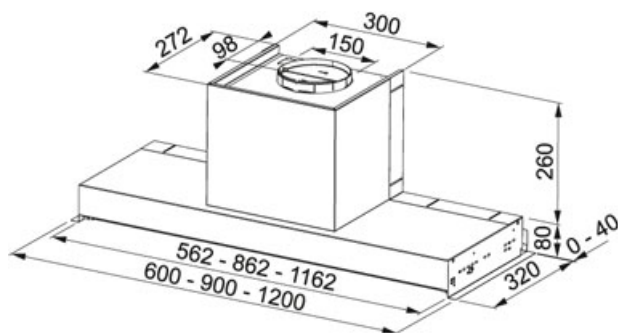

Style Plus Inox satinato | 305.0572.836

FAMIGLIA : Cappe | FINITURA : Inox satinato | SERIE : Style Plus | MODELLO : FST PLUS 1208 X | INSTALLAZIONE : Incasso

DATI TECNICI

Installazione	Sottopensile
Potenza (W)	230-W
Lunghezza cavo di alimentazione	Ø 150 mm
Illuminazione	LEDS 2x1W
m ³ /h max (IEC 61591)	550
Rumorosità max *** (dbA)	67
Filtri	STAINLESS-STEEL-CASSETTE
Classe Energetica	A