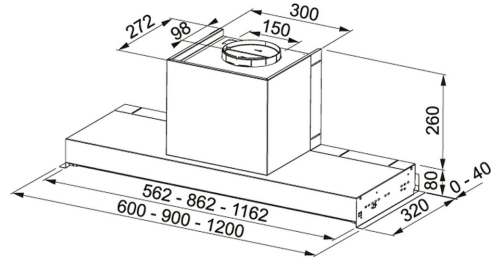

STYLE PLUS FST PLUS 608 INOX Acero Inoxidable | 305.0572.835

FAMILY : Campanas | FINISH : Acero Inoxidable | MODEL : STYLE PLUS FST PLUS 608 INOX | SERIE : Smart |
INSTALLATION TYPE : Integración

Campana de integración

DATOS TÉCNICOS

Tipo de campana	Tradicional
Número de velocidades	3
Potencia Máx. (W)	230-W
Salida	Ø 150 mm
Iluminación	LEDS 2x1W
Aspiración en Máx. (UNE EN-61591)	550-M3/H
Aspiración en Mín. (UNE EN-61591)	220 m3/h
Pot. Sonora en Máx. (UNE EN-60704-3)	67 dB(A)
Pot. Sonora en Mín. (UNE EN-60704-3)	48 dB(A)
Ancho	60,00 cm
Clase Energética	A

CARACTERÍSTICAS

3	3		Función Filtrante
60	Velocidades Ancho 60 cm.		Fan Efficiency Class Hoods A
	Lamp Efficiency Class Hoods A		Maximum Noise Level 67 dB
	Grease Filter Efficiency Class Hoods C