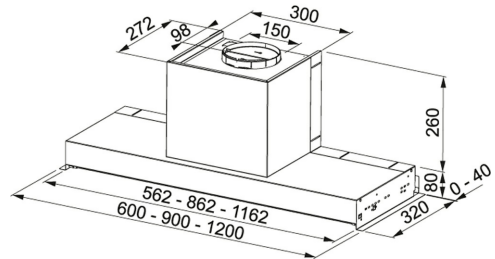

# SMART STYLE PLUS 908 INOX Acero Inoxidable | 305.0572.834

FAMILY : Campanas | FINISH : Acero Inoxidable | SERIE : Style Plus | MODEL : SMART STYLE PLUS 908 INOX |  
 INSTALLATION TYPE : Integración

Campana de integración

## DATOS TÉCNICOS

Tipo de campana	Tradicional
Número de velocidades	3
Potencia Máx. (W)	230-W
Salida	Ø 150 mm
Iluminación	LEDS 2x1W
Aspiración en Máx. (UNE EN-61591)	550-M3/H
Aspiración en Mín. (UNE EN-61591)	220 m3/h
Pot. Sonora en Máx. (UNE EN-60704-3)	67 dB(A)
Pot. Sonora en Mín. (UNE EN-60704-3)	48 dB(A)
Ancho	90,00 cm
Clase Energética	A

## CARACTERÍSTICAS

3≡	3		Función Filtrante
	Fan		Lamp
	Efficiency Class		Efficiency Class
	Hoods A		Hoods A
	Maximum Noise Level 67 dB		Grease Filter Efficiency Class Hoods C
	Ancho de 90 cm.		