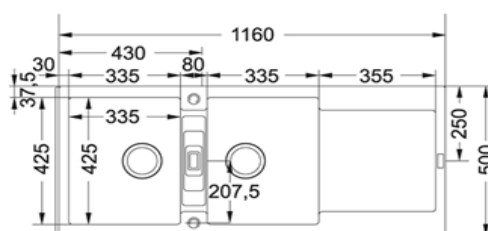

FICHA TÉCNICA

Maris- MRG 621 Fraganite

FAMILIA: Lavaplatos | SERIE : Maris-MRG 621 Fraganite | MODELO: 114.0153.948 | TERMINACIÓN : Fraganite

Maris - MRG 621 Negro Fraganite

114.0157.498

DATOS TÉCNICOS

Dimensiones 1160x500 mm.

Dimensiones cuba 335x425 mm.

Profundidad de cuba 200 mm.

Dimensiones encastre 1140x480 mm.

Tipo de borde Sobre cubierta

Tipo de sistema Reversible

CARACTERÍSTICAS

Sanitizado

Slim top