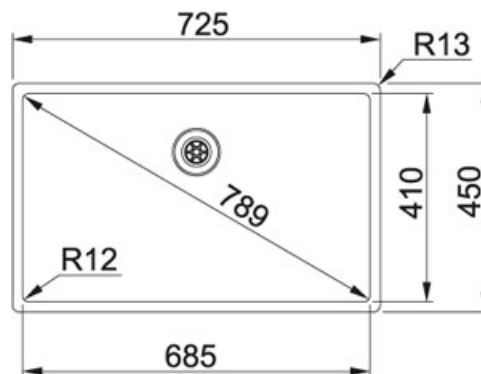

Franke Box BXX 210/110-68 Inox satinato | 127.0369.284

FAMIGLIA : Lavelli | SERIE : Franke Box | MODELLO : BXX 210/110-68 | FINITURA : Inox satinato | INSTALLAZIONE : Semifilo / Filotop | INSTALLAZIONE : Sottotop

DATI TECNICI

Lunghezza vasca grande	680.00 mm
Larghezza vasca grande	410.00 mm
Profondità vasca grande	200.00 mm
Dimensioni	725X450
Base	80
Foro Incasso	Vedi libretto istruzioni

FUNZIONI

	Dissipatore		Piletta con comando remoto rotante optional
	Bordo filotop		Sottotop Bordo semifilo