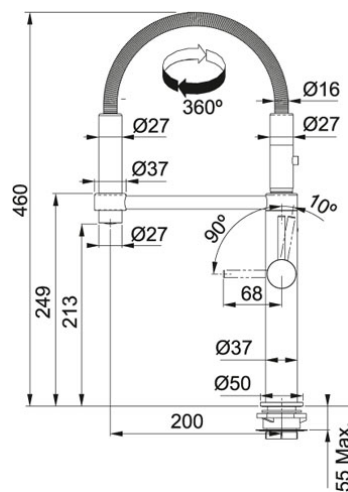

Cromato | 115.0393.976

FAMIGLIA : Miscelatori | FINITURA : Cromato | SERIE : Pescara | MODELLO : Pescara 360 degree | INSTALLAZIONE : Miscelatori

DATI TECNICI

Cartuccia a dischi ceramici Ø 28

Rotazione 360 °

Canna

Base diam. 50 mm

Tipo Miscelatore semi-professionale

Doccetta orientabile doppio getto

Prodotto Coppia filtri (0399470)
consigliato

Flessibili inox

Nota Doppio scatto per regolazione lusso, Sicurezza bambini, Regolazione temperatura acqua calda