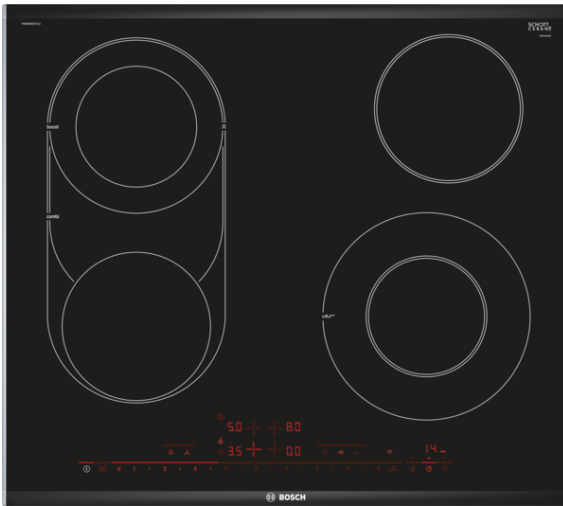

Serie | 8 Placas (gas, vitrocerámicas, inducción)

Datos técnicos

Familia de Producto :	Cooking zone ceramic
Tipo de construcción :	Encastrable
Entrada de energía :	Eléctrica
Número de posiciones que se pueden usar al mismo tiempo :	4
Medidas del nicho de encastre :	44 x 560-560 x 500-500
Anchura del producto :	606
Dimensiones aparato (alto, ancho, fondo) (mm) :	44 x 606 x 527
Medidas del producto embalado (mm) :	100 x 590 x 750
Peso neto (kg) :	9,0
Peso bruto (kg) :	10,0
Indicador de calor residual :	Separado
Ubicación del panel de mandos :	Frontal de la vitrocerámica
Material de la superficie básica :	Ceramic
Color superficie superior :	Alu, brushed, Black
Color del marco :	Alu, brushed
Certificaciones de homologacion :	CE, VDE
Sealed Burners :	No
Zonas con booster :	Rear left
Potencia del elemento calentador :	1.2
Potencia del tercer elemento calentador :	1 ; 2 ; 3.4 ; 4.6
Potencia del quinto elemento calentador :	1.2
Power of 3rd heating element (kW in boost) :	[2.3]
Potencia de conexión eléctrica (W) :	7000
Tensión (V) :	220-240
Frecuencia (Hz) :	60; 50
Color principal del producto :	Black
Entrada de energía :	Eléctrica
Certificaciones de homologacion :	CE, VDE
Tipo de clavija :	no plug
Required cutout/niche size for installation (in) :	x x
Appliance Dimensions (h x w x d) (in) :	+ x x
Dimensions of the packed product (in) :	3.93 x 23.22 x 29.52
Net weight (lbs) :	19
Gross weight (lbs) :	21
Número de posiciones que se pueden usar al mismo tiempo :	4
Medidas del nicho de encastre :	44 x 560-560 x 500-500
Dimensiones aparato (alto, ancho, fondo) (mm) :	44 x 606 x 527
Medidas del producto embalado (mm) :	100 x 590 x 750
Peso neto (kg) :	9,0
Peso bruto (kg) :	10,0