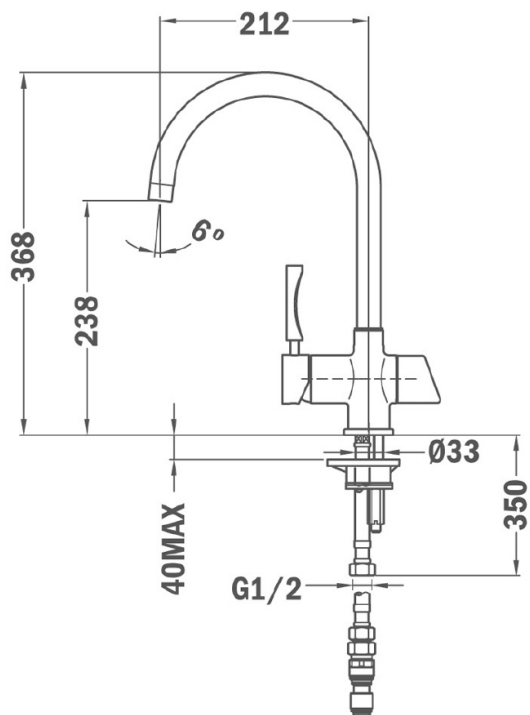

Grifo de cocina monomando con función para agua filtrada (Filtro incluido)

**Modelo: OS 201**

Anti-Scale  
Aerator

Purifier  
Filter

Swivel  
Spout

## DIMENSIONES

**Altura del producto (mm):** 368

**Anchura del producto (mm):** 0,5

**Profundidad del producto (mm):** 212

**Peso neto (kg):** 2