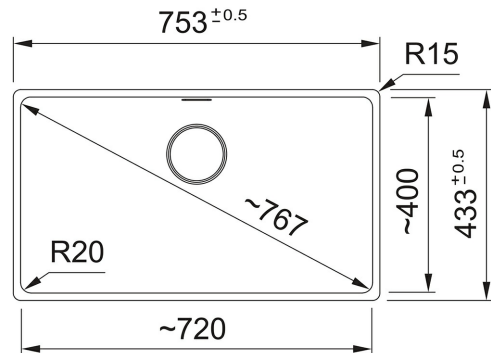

MRG 110-72 Bianco | 135.0665.729

FAMIGLIA : **Lavelli** | SERIES : **Maris** | PRODUCT LINES : **Maris** | INSTALLAZIONE : **Sottotop** | MODELLO : **MRG 110-72** |
 FINITURA : **Bianco**

DATI TECNICI

| | |
|-------------------------|-----------|
| Lunghezza totale | 753,00 mm |
| Larghezza totale | 433,00 mm |
| Lunghezza vasca grande | 720,00 mm |
| Larghezza vasca grande | 400,00 mm |
| Profondità vasca grande | 200,00 mm |
| Cutout Length | 754,50 mm |
| Cutout Width | 434,50 mm |
| Posizione Gocciolatoio | NO |
| Base | 80 |