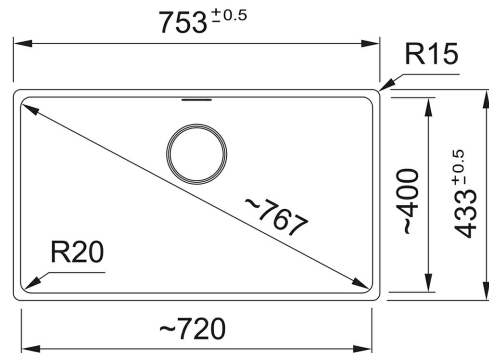

MRG 110-72 Black Matt | 135.0665.725

FAMIGLIA : **Lavelli** | SERIES : **Maris** | PRODUCT LINES : **Maris** | INSTALLAZIONE : **Sottotop** | MODELLO : **MRG 110-72** |
FINITURA : **Black Matt**

DATI TECNICI

Lunghezza totale	753,00 mm
Larghezza totale	433,00 mm
Lunghezza vasca grande	720,00 mm
Larghezza vasca grande	400,00 mm
Profondità vasca grande	200,00 mm
Cutout Length	754,50 mm
Cutout Width	434,50 mm
Posizione Gocciolatoio	NO
Base	80
Prezzo	551,00 €