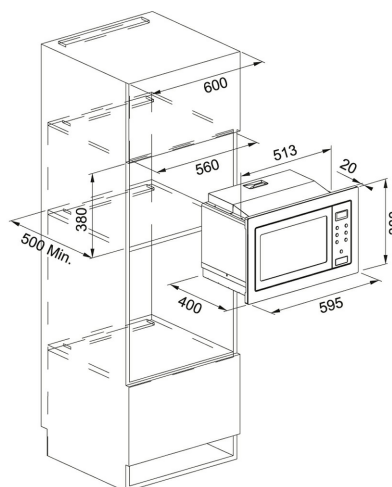

## DATOS TÉCNICOS

Tipo	Microondas con grill
Tipo de Mandos	Touch
Número de funciones	6
Programador	Electrónico
Temporizador	Yes
Capacidad	25 litros
Altura total (mm.)	388,00 mm
Ancho total	595,00 mm
Fondo total (mm.)	401,00 mm