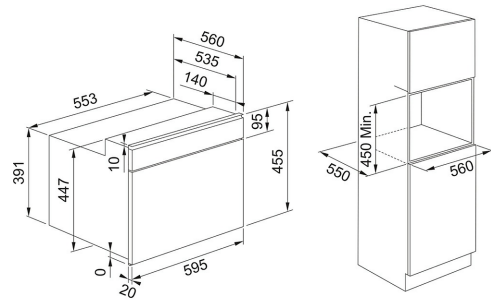

Mythos Acero Inoxidable-Cristal Negro | 131.0606.105

FAMILY : **Hornos** | SERIE : **Mythos** | MODEL : **FMY 45 MW XS** | FINISH : **Acero Inoxidable-Cristal Negro**

Microondas combi 45 cm

DATOS TÉCNICOS

Tipo	Combi MWO + grill
Tipo de Mandos	Push-Pull knobs + buttons
Número de funciones	9
Programador	Electrónico
Temporizador	Programmable
Capacidad	40-LITERS
Altura total (mm.)	455,00 mm
Ancho total	595,00 mm
Fondo total (mm.)	554,00 mm

CARACTERÍSTICAS

	Smooth2close door		Capacity 40l
	Grill		Forced air
	Microwave		Turbo grill
	Forced air		Turbo grill microwave
	Auto Defrost		Auto Reheat/Cook
	Auto Steam		Microwave-grill
	Forced Air + MWO		CookAssist