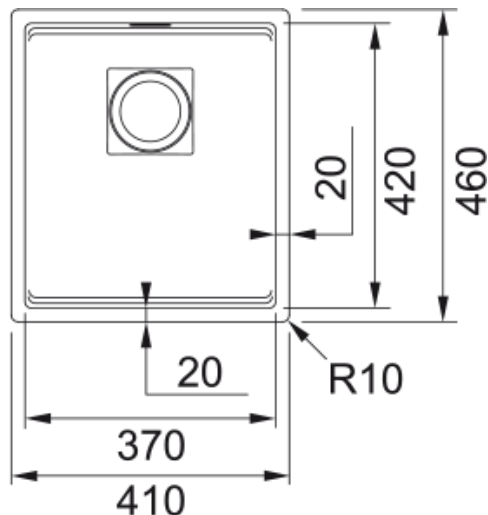

KUBUS KNG 110-37 BLACK MATT | 125.0634.798

Dati tecnici

Estetica

Tipologia lavello	Vasca (senza gocciolatoio)
Materiale	Fragranite
Numero vasche	1
Colore	Black matt
Finitura	Senza

Dimensioni

Dim. esterna : da dx a sx	410.0
Dim. esterna : fronte/retro	460.0
Dim. Vasca 1 : da dx a sx	370.0
Dim. vasca 1 : fronte/retro	420.0
Vasca 1 : profondità	200.0
Dim. foro incasso : da dx a sx	370.0
Dim. foro incasso : fronte/ret	420.0

Installazione

Base	45 cm

Specifiche prodotto

Installazione	Sottotop
Scarico	3 1/2"
Posizione gocciolatoio	Senza gocciolatoio

Codice prodotto

Marchio	FRANKE
Famiglia prodotti	Mythos
Gamma	Kubus 2
Certificazione	CE

Caratteristiche

Numero gocciolatoi	Senza gocciolatoio
Reversibile	No

Caratteristiche