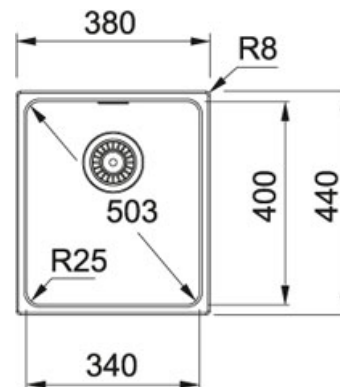

Kubus sottotop KBG 110-34 Bianco | 125.0156.784

FAMIGLIA : Lavelli | MODELLO : KBG 110-34 | FINITURA : Bianco | SERIE : Kubus sottotop | INSTALLAZIONE : Sottotop

DATI TECNICI

Lunghezza vasca grande 340,00 mm

Larghezza vasca grande 400,00 mm

Profondità vasca grande 200,00 mm

Dimensioni 340x400

Nota Quote relative alle dimensioni interne della vasca.

A causa del processo di fabbricazione le dimensioni esterne potrebbero cambiare come nel disegno .

Base 45

Foro Incasso Vedi dima

Size Chart M

FUNZIONI

 Piletta con comando remoto rotante optional

 Dispenser sapone liquido opzionale

 Sanitized Piletta con comando remoto a strappo optional

Kubus sottotop KBG 110-34 Bianco | 125.0156.784