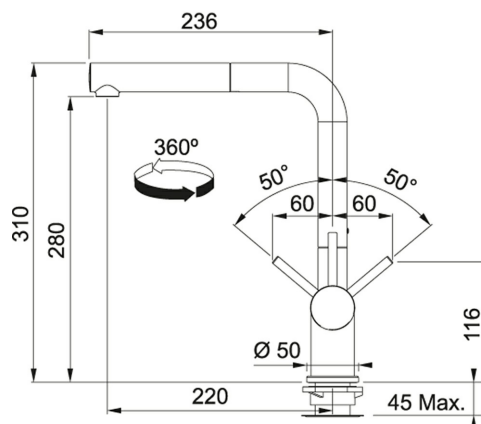

Active Plus Color Pull Out FrAGRanite Onyx | 115.0373.901

FAMILY : Grifería | SERIE : Active Plus Color | MODEL : Pull Out | FINISH : FrAGRanite Onyx | INSTALLATION TYPE : Caño alto

Monomando de caño alto extraíble

DATOS TÉCNICOS

Versión	Caño extraíble
Tipo de Mando	Side Lever
Altura total (mm.)	310,00 mm
Caída de agua	280,00 mm
Rotación	360 °
Tipo	Cartucho mezclador
Cartucho	Discos cerámicos Ø 35
Base	Ø 50 mm