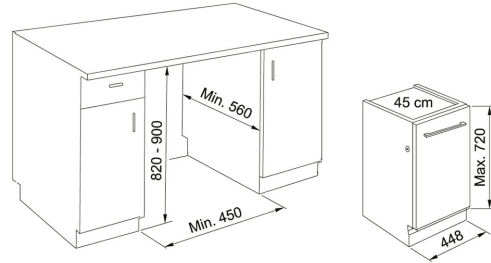

Lavavajillas | 117.0616.305

FAMILY : Lavavajillas | SERIE : Lavavajillas | FINISH : Inoxidable | MODEL : FDW 4510 E8P E | INSTALLATION TYPE : Integración

Lavavajillas de integración

DATOS TÉCNICOS

Programador Electrónico

Número de programas 8

Número de cubiertos 10

Programas 1. Eco 2. Auto Intensive 3. Auto Mixed 4. Crystals 5. Rapid 6. Silent 7. Sanitizing 8. Pre-wash

Panel de control LED Display

CARACTERÍSTICAS