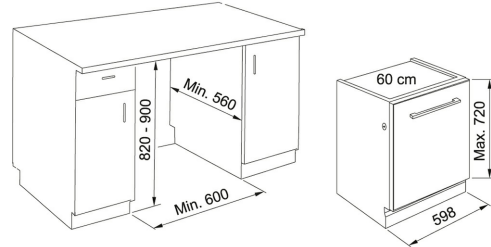

117.0611.673

FAMILY : Lavavajillas | FINISH : Inoxidable | MODEL : FDW 614 D7P DOS D | INSTALLATION TYPE : Integración

Lavavajillas integración