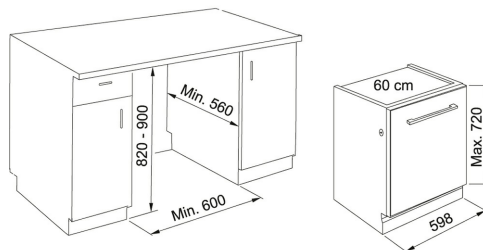

Lavavajillas | 117.0611.672

FAMILY : Lavavajillas | SERIE : Lavavajillas | FINISH : Inoxidable | MODEL : FDW 613 E5P F | INSTALLATION TYPE : Integración

Lavavajillas de integración

DATOS TÉCNICOS

Programador	Electrónico
Número de programas	5
Número de cubiertos	13
Programas	1. Eco 2. Intensive 3. Mixed 4. Rapid 5. Half Load