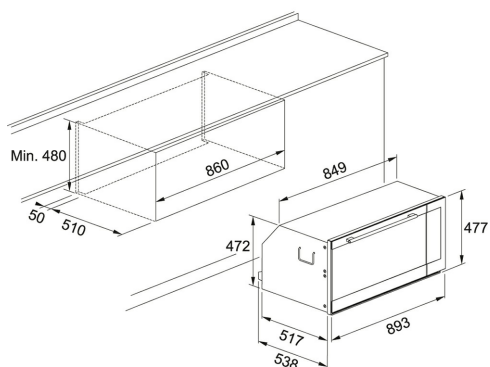

Acero Inoxidable | 116.0613.109

FAMILY : Hornos | INSTALLATION TYPE : Integración | MODEL : FMXO 86 S XS | FINISH : Acero Inoxidable

DATOS TÉCNICOS

Tipo	Eléctrica
Largo total (mm.)	893,00 mm
Ancho total	900,00 mm
Mueble	90,00 cm
Programador	Mechanical
Niveles y guías	WIRING
Funciones de cocción	MULTIFUNCTION ELECTRIC VENTILATED
Fondo total (mm.)	538,00 mm
Número de funciones	8
Clase Energética	A
Equipamiento estándar	1 bandeja, 2 parrillas
Refrigeración forzada	Si