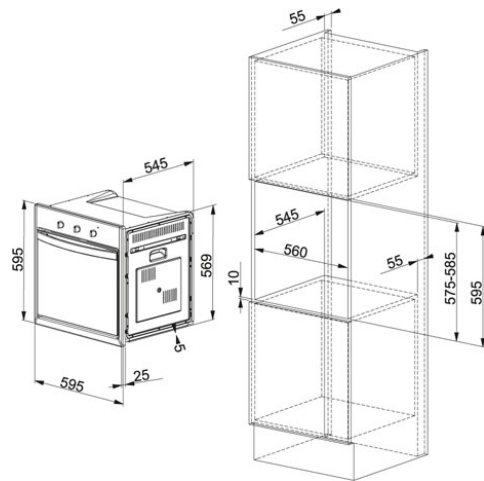

Country Black Matt | 116.0525.341

FAMIGLIA : Forni | SERIE : Country | MODELLO : CM 85 M BT | FINITURA : Black Matt | INSTALLAZIONE : Incasso

DATI TECNICI

Numero Funzioni	8+1
Vetri	3
Capacità	66 litri
Programmi	Orologio analogico con progr. fine cottura
Guide	in filo
Illuminazione	1 lampada interna
In dotazione	1 leccarda, 1 leccarda profonda, 1 griglie
Base	60,00 cm
Classe Energetica	A
Tipo di controllo	ELETTROMECCANICO