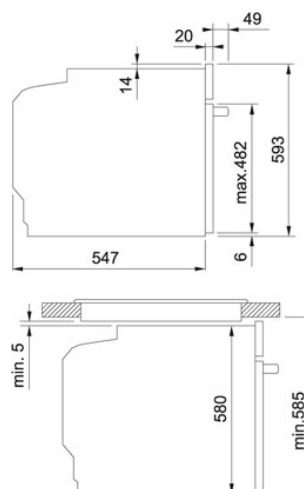

DATI TECNICI

| | |
|---------------------|---|
| Numero Funzioni | 18 |
| Capacità | 74 litri |
| Guide | 2 guide in filo telescopiche di serie |
| Illuminazione | 2 x 25W alogene |
| Tipo di controllo | Touch control |
| In dotazione | 1 leccarda, 1 leccarda profonda, 2 griglie |
| Base | 60.00 cm |
| Programmatore | Elettronico |
| Programmi Esclusivi | Complete Menu / Wellness / Menu Pizza Plus / Ricettario |
| Vetri | 4 |
| Controporta | Fullglass con sistema di smontaggio brevettato |
| Display | TFT Touch Display |
| Programmi | TFT Touch Control |
| Base | 60 |
| Tipo | Forno con sistema Pyro Clean |
| Classe Energetica | A+ |