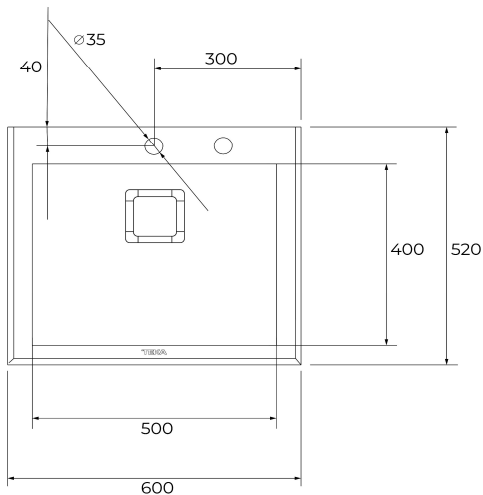

Diagrama de instalación

Accesorios incluidos

Válvula 3 1/2" Pop Up + Tapa Decorativa
Con rebalse en la cubeta

Códigos de producto

115000076

Códigos EAN

8434778026825