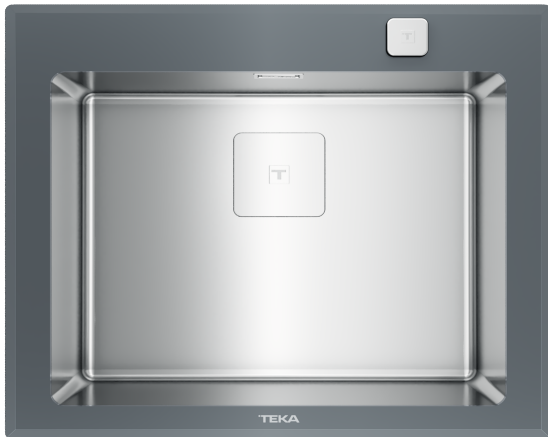

# Lavaplatos DIAMOND RS15 1C

## 2Ø Auto WST ST Gris

### Modelo: Empotrado

TEKA

- » Material: Acero Inoxidable AISI-304 (18/10) + Cristal templado Gris
- » Dimensiones Lavaplatos: 600 x 520 mm.
- » Dimensiones Cubeta: 500 x 400 mm.
- » Profundidad cubeta: 200 mm.
- » 2 perforaciones / Válvula Pop Up. / Incluye Sifón
- » Instalación: Empotrado
- » Accesorios: Válvula 3 1/2" Con cubierta decorativa + Rebalse con logo.
- » Espesor de acero: 0,8 mm.
- » **Sello CE - Producto cumple Norma Europea EN-13310**

### Accesorios incluidos

**Válvula 3 1/2" Pop Up + Tapa Decorativa**  
Con rebalse en la cubeta