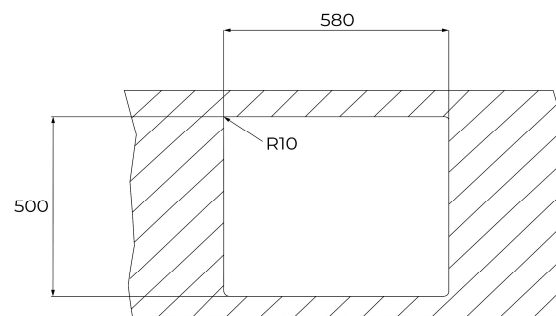

### Modelo: Empotrado

TEKA

- » Material: Acero Inoxidable AISI-304 (18/10) + Cristal templado Gris
- » Dimensiones Lavaplatos: 600 x 520 mm.
- » Dimensiones Cubeta: 500 x 400 mm.
- » Profundidad cubeta: 200 mm.
- » 2 perforaciones / Válvula Pop Up. / Incluye Sifón
- » Instalación: Empotrado
- » Accesorios: Válvula 3 1/2" Con cubierta decorativa + Rebalse con logo.
- » Espesor de acero: 0,8 mm.
- » **Sello CE - Producto cumple Norma Europea EN-13310**

### Diagrama de instalación