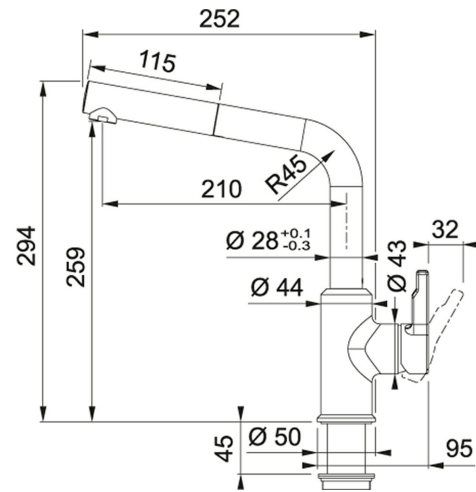

Urban Pull Out Cromo-Onyx | 115.0595.091

FAMILY : Grifería | MODEL : Pull Out | SERIE : Urban | FINISH : Cromo-Onyx

Monomando de caño alto extraíble

DATOS TÉCNICOS

Tipo de Mando	Side Lever
Orificio de grifería	Ø-35-MM
Cartucho	Discos cerámicos Ø 35
Rotación	150 °
Rotación	150 °
Versión	Caño extraíble
Tipo	Cartucho mezclador

CARACTERÍSTICAS

 Pull-Out
Nozzle