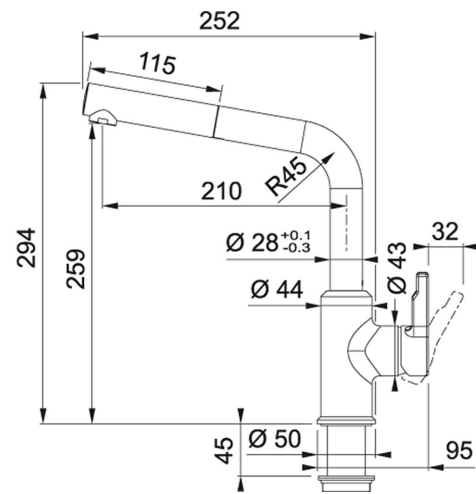

# Urban Pull Out Blanco polar | 115.0595.088

FAMILY : Grifería | MODEL : Pull Out | SERIE : Urban | FINISH : Blanco polar | INSTALLATION TYPE : Caño alto

Monomando de caño alto extraíble

## DATOS TÉCNICOS

Tipo de Mando	Side Lever
Orificio de grifería	Ø-35-MM
Cartucho	Discos cerámicos Ø 35
Versión	Caño extraíble
Tipo	Cartucho mezclador
Rotación	150 °

## CARACTERÍSTICAS

 Pull-Out  
Nozzle