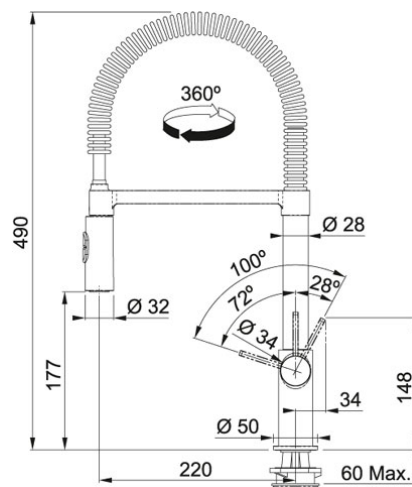

FOX Semi-Pro Cromo | 115.0486.993

FAMILY : Grifería | SERIE : FOX | MODEL : Semi-Pro | FINISH : Cromo | INSTALLATION TYPE : Semi-Pro

Monomando semi-profesional extensible

DATOS TÉCNICOS

Base	Ø 50 mm
Versión	Semi-Profesional
Cartucho	Cerámico Ø 25 mm.
Rotación	360 °
Tipo	Ceramic cartridge Ø 25 mm
Tipo de Mando	Side Lever
Altura total (mm.)	500,00 mm
Caída de agua	195,00 mm