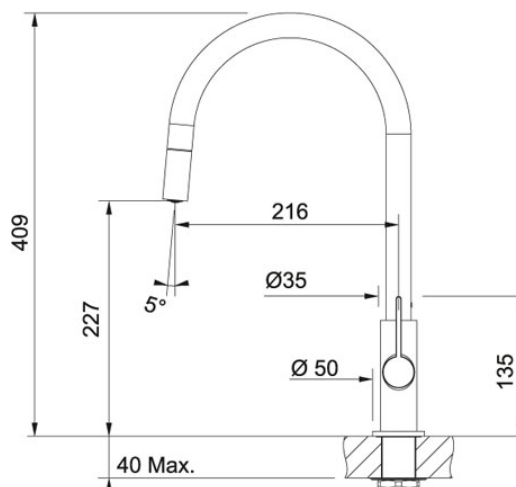

Ambient Bianco | 115.0373.949

FAMIGLIA : Miscelatori | SERIE : Ambient | FINITURA : Bianco | INSTALLAZIONE : high pressure | MODELLO : Pull Out Nozzle

DATI TECNICI

Rotazione Canna	360 °
Flessibili	inox
Prodotto consigliato	Coppia filtri (0399470)
Cartuccia	a dischi ceramici Ø 25
Doccetta	orientabile monogetto
Nota	Finitura opaca per versioni colorate
Base	diam. 50 mm
Tipo	Miscelatore monocomando