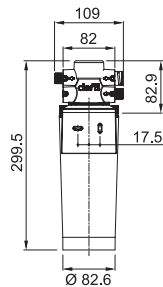

FICHA TÉCNICA

Neptune Evo Doccia

FAMILIA: Grifería | SERIE : Neptune Evo Doccia | MODELO: 115.0373.943 | TERMINACIÓN: Cromo/Negro/Blanco

ARTEFACTO RECOMENDADO

Sistema de Filtrado de Agua

133.0284.025

*Make
it
Wonderful*