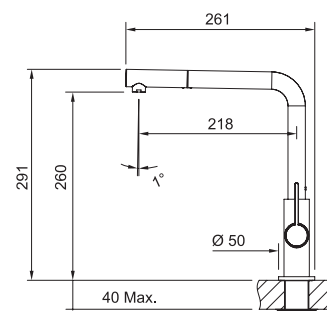

FICHA TÉCNICA

Neptune Evo Doccia

FAMILIA: Grifería | SERIE : Neptune Evo Doccia | MODELO: 115.0373.943 | TERMINACIÓN: Cromo/Negro/Blanco

Neptune Evo Doccia
Blanco
115.0373.944

Neptune Evo Doccia
Negro
115.0373.945

Imagen referencial

DATOS TÉCNICOS

Versión	Caño Extraíble
Tipo de Mando	Monomando lateral
Dimensiones	291x261 mm.
Caída de agua	261 mm.
Rotación	360°
Base	Ø 50
Tipo	Cartucho cerámico
Cartucho Cerámico	Ø 25 mm.
Flexibles	Incluidos 2 de acero inoxidable
Tipo de chorro	Pulverización ajustable

CARACTERÍSTICAS

 Rotación 360°  Cartucho cerámico
25mm Ø 25 mm

 Chorro pulverización ajustable

Colores disponibles

Negro Blanco Cromo

Make it Wonderful

FICHA TÉCNICA

Neptune Evo Doccia