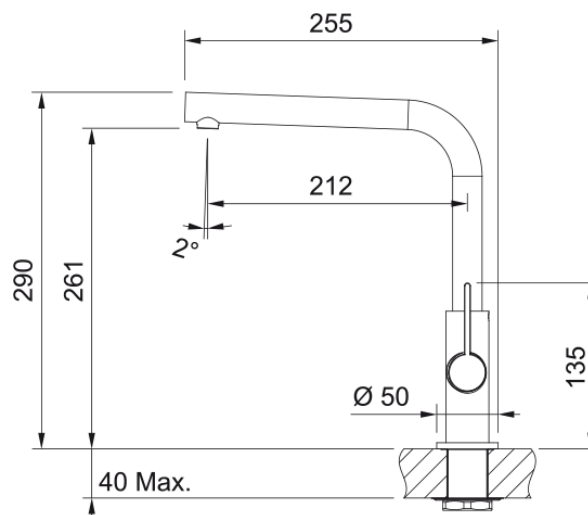

MONOMANDO NEPTUNE EVO CROMADO | 115.0373.928

Datos técnicos

Aspecto

Versión caño	Grifo Diseño L
Color	Cromo
Material	Metálico
Cabezal extraíble flexible	Nylon gris
Material del caño	Metálico

Dimensiones

Diámetro orificio grifería	35 mm
Dimensión del cartucho	25 mm

Instalación

Tipo de fijación	Vástago
Conexión tubo de entrada	3/8"
Largo conducto suministro agua	450 mm

Especificaciones del producto

Presión	Alta presión
Versión	Swivel
Tipo de mando	Mando lateral
Rotación grifo	360°

Identificación de Producto

Marca	Franke
Familia	Maris
Gama	Neptune Evo

Propiedades

Ahorro de agua (cartucho eco)	No
Tipo de aireador	Panel de abeja