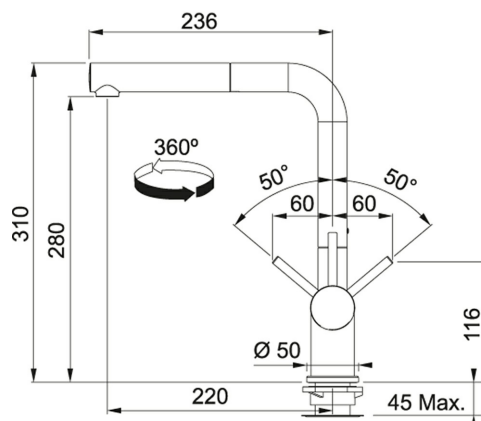

Active Plus Color Pull Out Cromo | 115.0373.770

FAMILY : Grifería | SERIE : Active Plus Color | MODEL : Pull Out | FINISH : Cromo | INSTALLATION TYPE : high pressure

Monomando de caño alto extraíble

DATOS TÉCNICOS

Versión	Caño extraíble
Tipo de Mando	Side Lever
Altura total (mm.)	310,00 mm
Caída de agua	280,00 mm
Rotación	360 °
Tipo	Cartucho cerámico
Cartucho	Discos cerámicos Ø 35
Base	Ø 50 mm