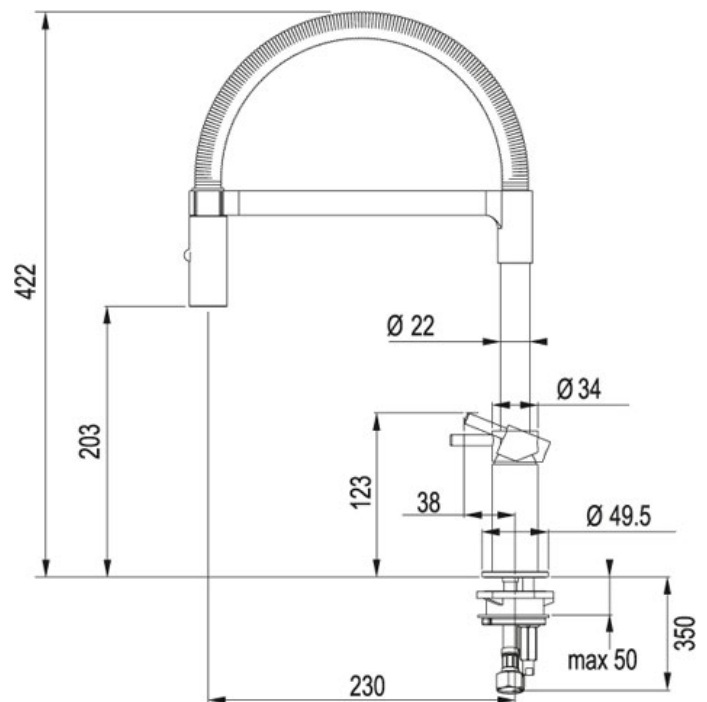

SPECIFICATION SHEET

FAMIGLIA: **Miscelatori** FINITURA: **Cromato** SERIE: **MANHATTAN** MODELLO: **PROFESSIONALE**

Caratteristiche

Articolo	115.0196.550
Codice	0738162
Tipo	Miscelatore monocomando
Doccetta	orientabile doppio getto - anticalcare
Cartuccia	a dischi ceramici Ø 28
Flessibili	inox
Rotazione Canna	360°
Base	diam. 50 mm
Prodotto consigliato	Coppia filtri (0399470)
Nota	Doppio scatto per regolazione flusso Sicurezza bambini