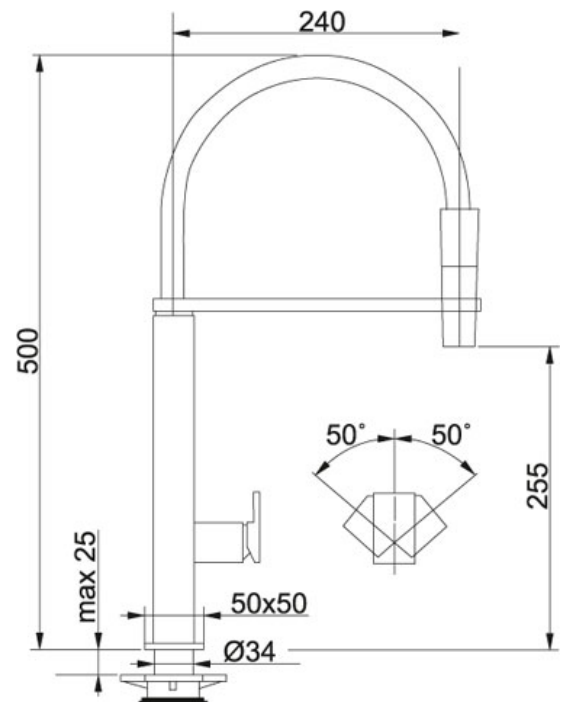

SPECIFICATION SHEET

FAMIGLIA: **Miscelatori** FINITURA: **Inox satinato** SERIE: **CENTINOX** MODELLO: **PROFESSIONALE**

Caratteristiche

Articolo	115.0177.709
Codice	0738114
Tipo	Miscelatore monocomando
Doccetta	orientabile monogetto
Doccetta	orientabile monogetto
Cartuccia	a dischi ceramici Ø 25
Flessibili	inox
Rotazione Canna	360°
Base	50 x 50 mm
Prodotto consigliato	Coppia filtri (0399470)
Nota	Doppio scatto per regolazione flusso Risparmio idrico Sicurezza bambini

Funzioni

AISI 304

Nuovo