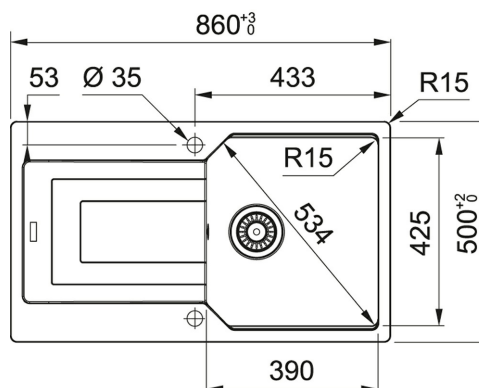

Bianco | 114.0580.492

FAMIGLIA : **Lavelli** | SERIE : **Urban** | MODELLO : **UBG 611-86** | FINITURA : **Bianco** | INSTALLAZIONE : **Incasso** |
INSTALLAZIONE : **Filotop**

DATI TECNICI

| | |
|-------------------------|------------|
| Profondità vasca grande | 220,00 mm |
| Lunghezza vasca grande | 390,00 mm |
| Larghezza vasca grande | 425,00 mm |
| Lunghezza totale | 860,00 mm |
| Larghezza totale | 500,00 mm |
| Cutout Length | 824,00 mm |
| Cutout Width | 464,00 mm |
| Posizione Gocciolatoio | reversible |
| Base | 50 |